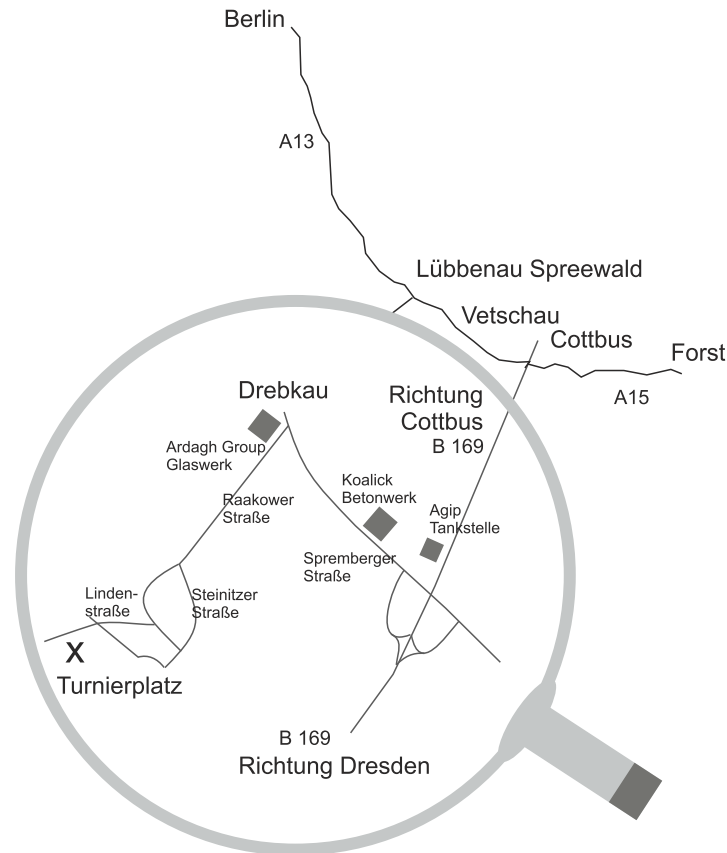

TICKETÜBERSICHT

Donnerstag	12.09.2019	5,00 €	Tagesticket
Freitag	13.09.2019	5,00 €	Tagesticket
Samstag	14.09.2019	8,00 €	Tagesticket
Sonntag	15.09.2019	8,00 €	Tagesticket

WM Ticket (Do - So) 22,00 €, ermäßigt* 20,00 €

Kinder bis 6 Jahren frei.

*Ermäßigung: Do - Fr 4,00 € / Sa - So 7,00 €

Schüler und Studenten mit Ausweis, Senioren mit vollendetem 65. Lebensjahr, sowie mit Schwerbehinderung

Vanessa Mai - Live 40,00 €

2. Lausitzer Oktoberfest 18,00 €

Tickets erhältlich bei: **ticketmaster**®

MEDIENPARTNER

PARTNER UND SPONSOREN

und viele Andere...

LAGEPLAN

VERANSTALTER

Reit- und Fahrverein „Am Schlosspark Raakow“ e.V.
Lindenstr. 17 | 03116 Drebkau.

Mail: info@ruf-drebkau.de | Tel: +49 (0)35602 5191-0

Infos: wch-pairs2019-drebkau.de